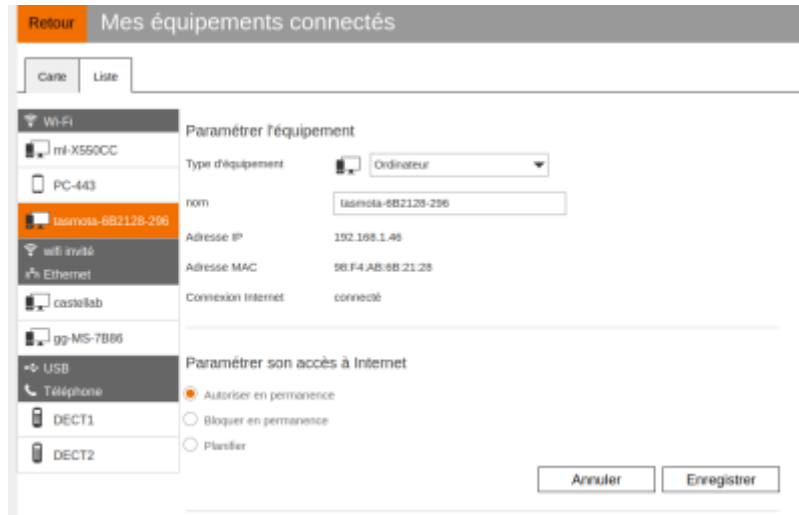

Interface de votre Box

Orange

From: <https://www.fablab37110.chanterie37.fr/> - Castel'Lab le Fablab MJC de Château-Renault

Permanent link: https://www.fablab37110.chanterie37.fr/doku.php?id=faire_preparation:soireeinfo:tp:interfbox&rev=1680793433