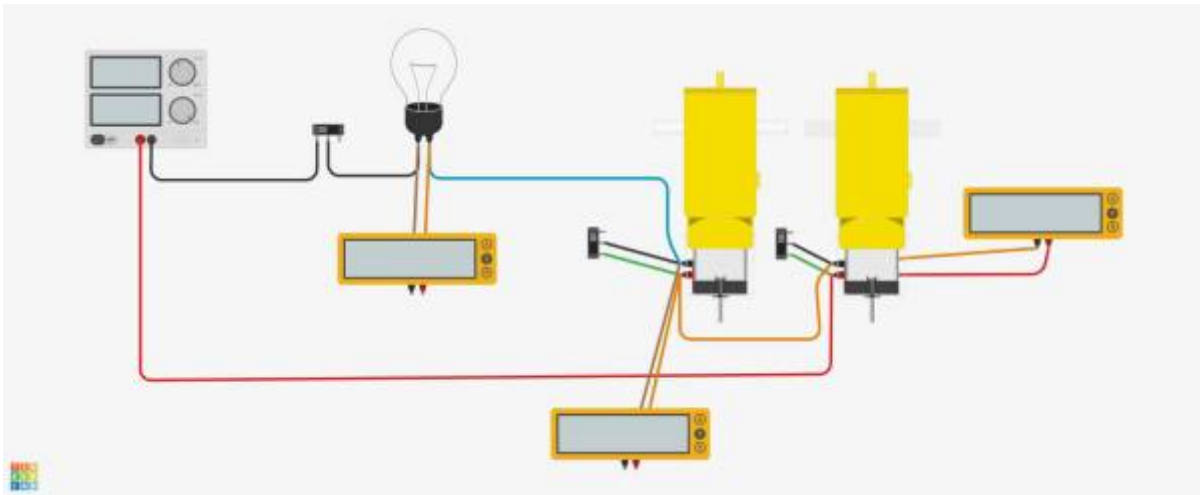

LTSPICE :

[Telechargement LTSPICE](#)

Charge Decharge condensateur Fichiers LTSPICE