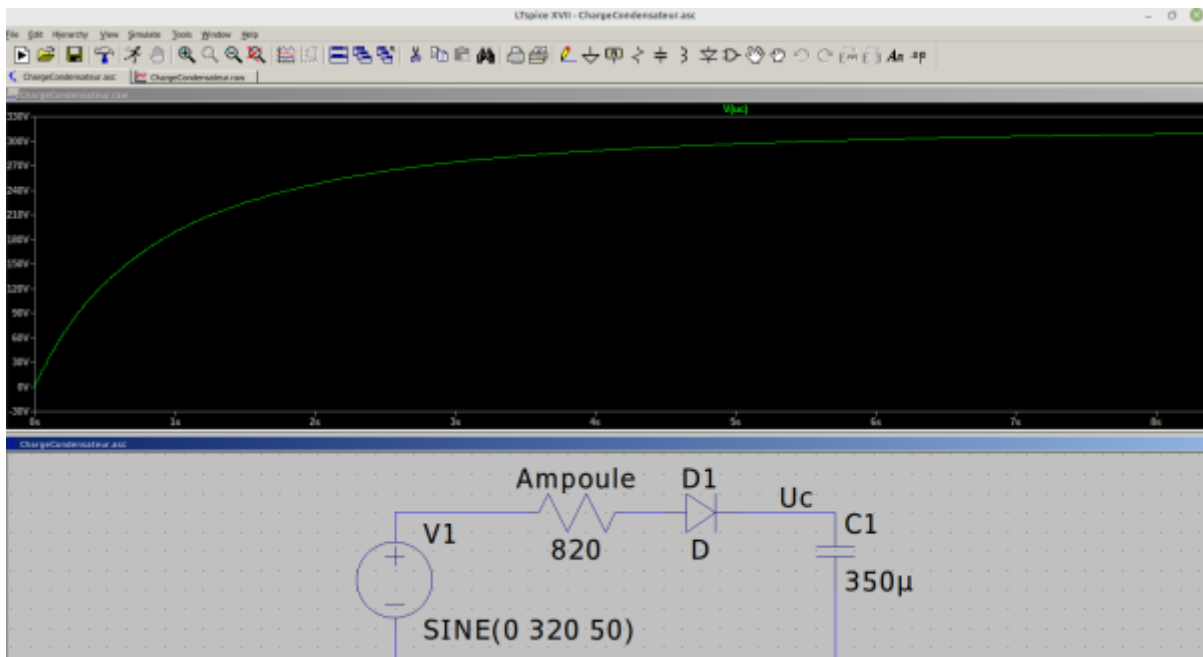

Tableau de resistances : Taille, Puissance, Tension MAX