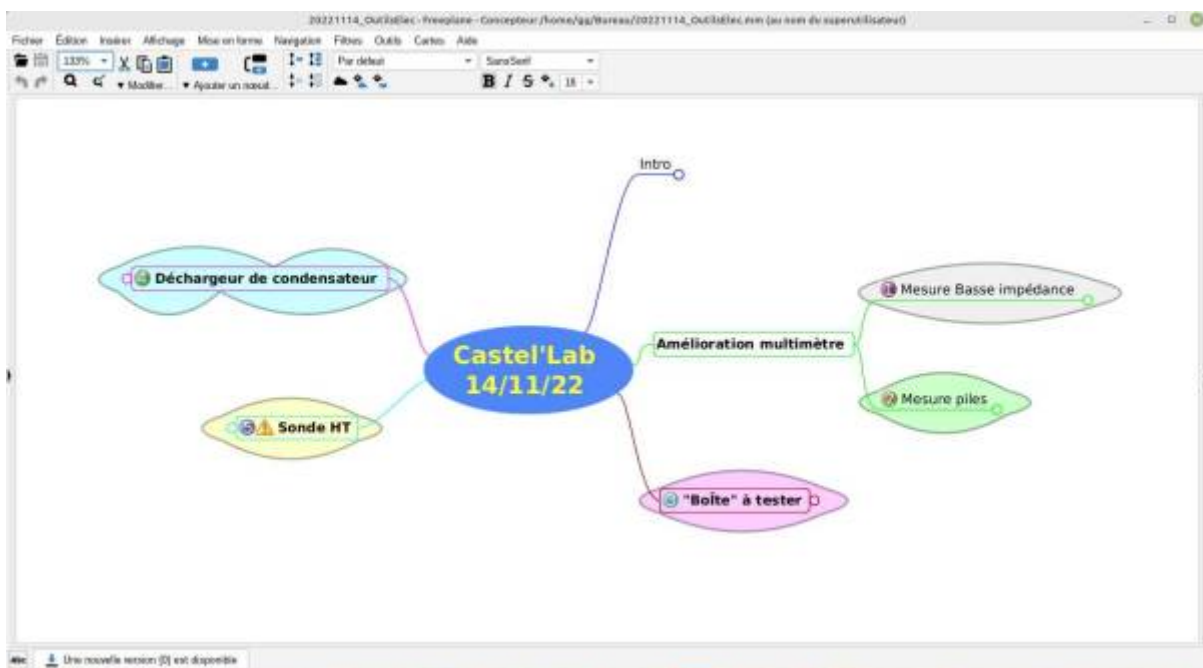

Soiree decouverte : 2-3 astuces pour vous depanner

Logiciels utilisés pour la présentation : (présentation en fichier joint : extension .mm)

FREEPLANE: <https://fr.wikipedia.org/wiki/Freeplane>

Présentation fichier Freeplane